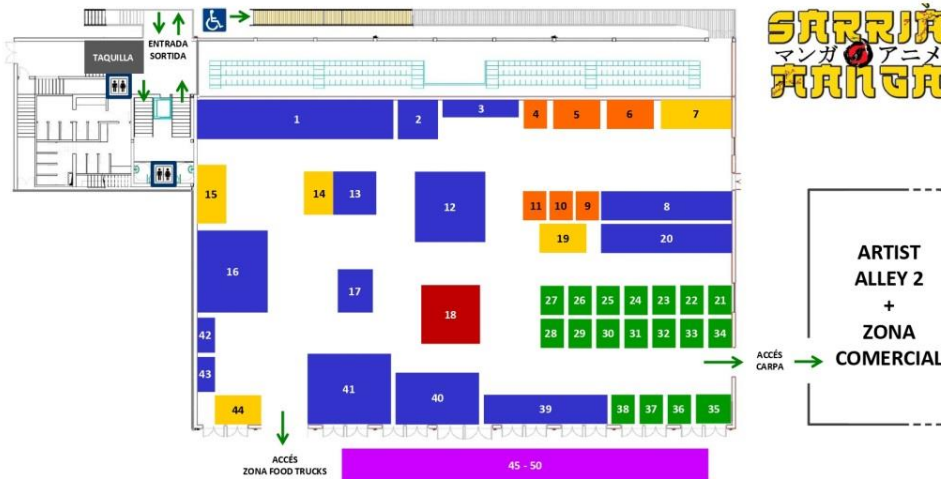

HORARIS

11:00 H a 12:00 H
12:00 H a 13:30 H
12:00 H a 13:00 H
15:00 H a 16:00 H
16:15 H a 17:15 H
17:30 H a 18:30 H
18:45 H a 19:45 H

ACTUACIÓ O XERRADA

K POP GIRONA
XERRADA ACTORS DE DOBLATGE
REVISIÓ COSPLAY
CONCURS DE COSPLAY
HAELIUM NATION
XERRADA KIMONOS I DEMOSTRACIÓ DE KITSUKE
XERRADA ONE PIECE (DJOSEPPE10 + YASUKE FULL HAKI)

ESPAI

ESCENARI
ESCENARI
TAQUILLA
ESCENARI
ESCENARI
ESCENARI
ESCENARI

TALLERS

11:00 H a 12:00 H
11:00 H a 20:00 H
11:00 H a 20:00 H
11:00 H a 20:00 H
11:00 H a 20:00 H
12:00 H a 13:00 H
15:00 H a 16:00 H
18:00 H a 19:00 H

SUMI-E
INICIACIÓ AL JAPONÉS
DIBUIX MANGA
TELES JAPONESES (FUROSHIKI)
CAL-LIGRAFIA JAPONESA
EL JAPONÉS PER VIATJAR
CAL-LIGRAFIA JAPONESA
ORIGAMI

ESTAND NIPPONIA
ESTAND NIPPONIA
ESTAND NIPPONIA
ESTAND NIPPONIA
ESTAND NIPPONIA
ESTAND SOM JAPÓ
ESTAND SOM JAPÓ
ESTAND SOM JAPÓ

PAVELLÓ MUNICIPAL D'ESPORTS DE SARRIÀ DE TER

ZONA INTERACTIVA / ACTIVITATS	COSPLAYERS CONVIDATS/DES	ARTIST ALLEY 1
1. SOM JAPÓ 2. DISCOVERY OTAKU (REALITAT VIRTUAL) 3. PHOTOCALLS POKÉMON 8. ZONA ONE PIECE: DJOSEPPE10 + YASUKE FULL HAKI + GOMUGOMU SHOP 12. EL RACÓ NINJA (SOFTCOMBAT) 13. PHOTOCALLS SORPRESA 16. ESCENARI 17. PHOTOCALLS SORPRESA 20. IELDUR ACKERMAN + OTK OTAKUS 39. EL RINCÓN DEL GAMER 40. AOA ANIMATION 41. NIPPONIA 42. PHOTOCALL COBRA KAI 43. PHOTOCALL LA PRINCESA MONONOKE	4. JACK WISE 5. SKULL CARAMEL + USAAGI COS + HOLLOW DESPAIR 6. V. LYNX COSPLAY + GASAI SANAE + RATTARYS 9. BLUE UNICORN 10. PHOENIX XENEOART 11. DAIJOUBU STORE ALTRES ESTANDS 7. PINGU CAT CAFÉ 14. NICO COSPLAY SOLIDARI 15. AKIGI (ASSOCIACIÓ ESPORTIVA KENDÓ GIRONA) 19. AULA MANGA 44. FISIO FREAK ZONA COMERCIAL 18. MATSURI COMICS	21. M. FUENTEFRIA 22. ARANART 23. 3D LLUM 24. JULIA BOSCH ART + ITS MUMEI 25. LAUZUMI 26. CYRA + BONNIE 27. LADY GORDI 28. TETSUO STUDIO 29. TALY Y PUNTO 30. FREAK CREATOR 31. RED PAMPERED 32. YUNA MALLEN + NUNU ILLUSTRATION 33. RAQUEL GHS 34. ECKO CHEVALIER 35. KRETONIA 36. ARTIES DESIGN 37. JUDITH SEGURA 38. MITCH ART ZONA FOOD TRUCKS 45. MATSURI YATAI (MENJAR JAPONÉS) 46. CAFE CHROME (HAMBURGUESERIA) 47. EL QUINCHITO (GRANELLA ARGENTINA) 48. KABUKI CARAMEL CREPS (CAFFETERIA I CREPS) 49. BENCHA BUBBLES (BUBBLE TEA I BUBBLE GOFRE) 50. WE LOVE ASIA (YAKISOBAI)