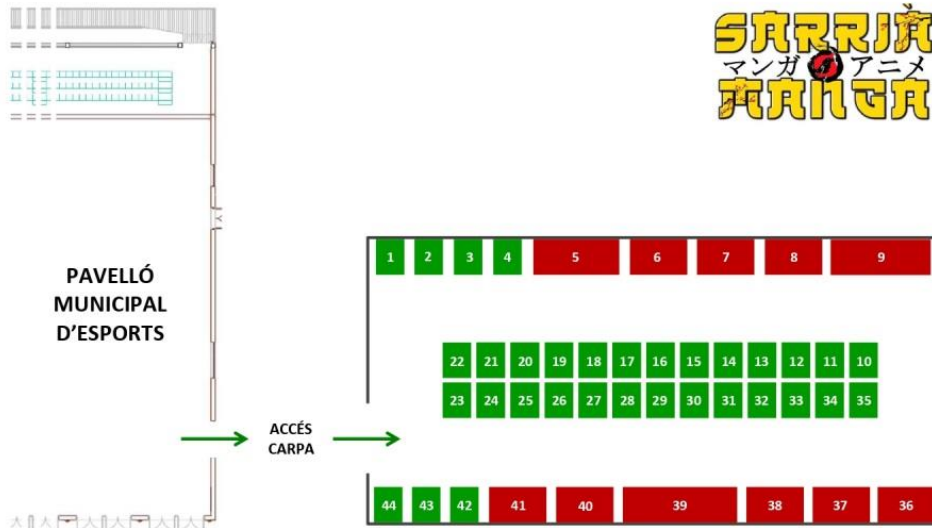

ARTIST ALLEY 2	
1. ROMING STUDIO	22. MEYLI ART
2. PROJECT IX COMICS	23. LOVE FOR MANGA
3. FIU LACE	24. UIDART
4. ANDREAS DRAWS	25. IRIS VALLADOLID
10. ILHISTRADORA	26. CHEESHIKATSHOP
11. LADY NOLIA ART	27. MABUMART
12. MARINNE ARTS	28. HAKU
13. ITS MINUITAE + ARTLAUW	29. COATTIKA + ART FOFI
14. ISMAEL SPELLMAN	30. JUDKALEI + LAURA FULLMOON
15. KITSURI ART + KERO ART	31. LOVES YOU, VIC
16. MISS NANA + VERONICA MOON	32. ORI & PAPERMOON
17. WE RYF	33. MOON BK9
18. YUR LYS + SEROW YELLOW	34. USAGI TACHI
19. ANNA PIZZICOTTO	35. GISELA MANZ + DIANA KINTON
20. CHOCOBINA + ALEIX ESCURA	42. CAYN ART (SAKUSEI)
21. CAJA DE SUEÑOS	43. LATTEACUA(SAKUSEI)
	44. CORA VERGARA (SAKUSEI)

ZONA COMERCIAL	
5. LA LLETRA NEGRA	
6. PLAY GAME	
7. KABENZOTS	
8. JAPAN ZONE	
9. KIKACHC	
36. OTAKU SHIAWASE	
37. KUKY LOKY	
38. PLANETA OTAKU RIPOLL	
39. HOBBY GAMES	
40. ARKADIA FANTASIA	
41. COMIC