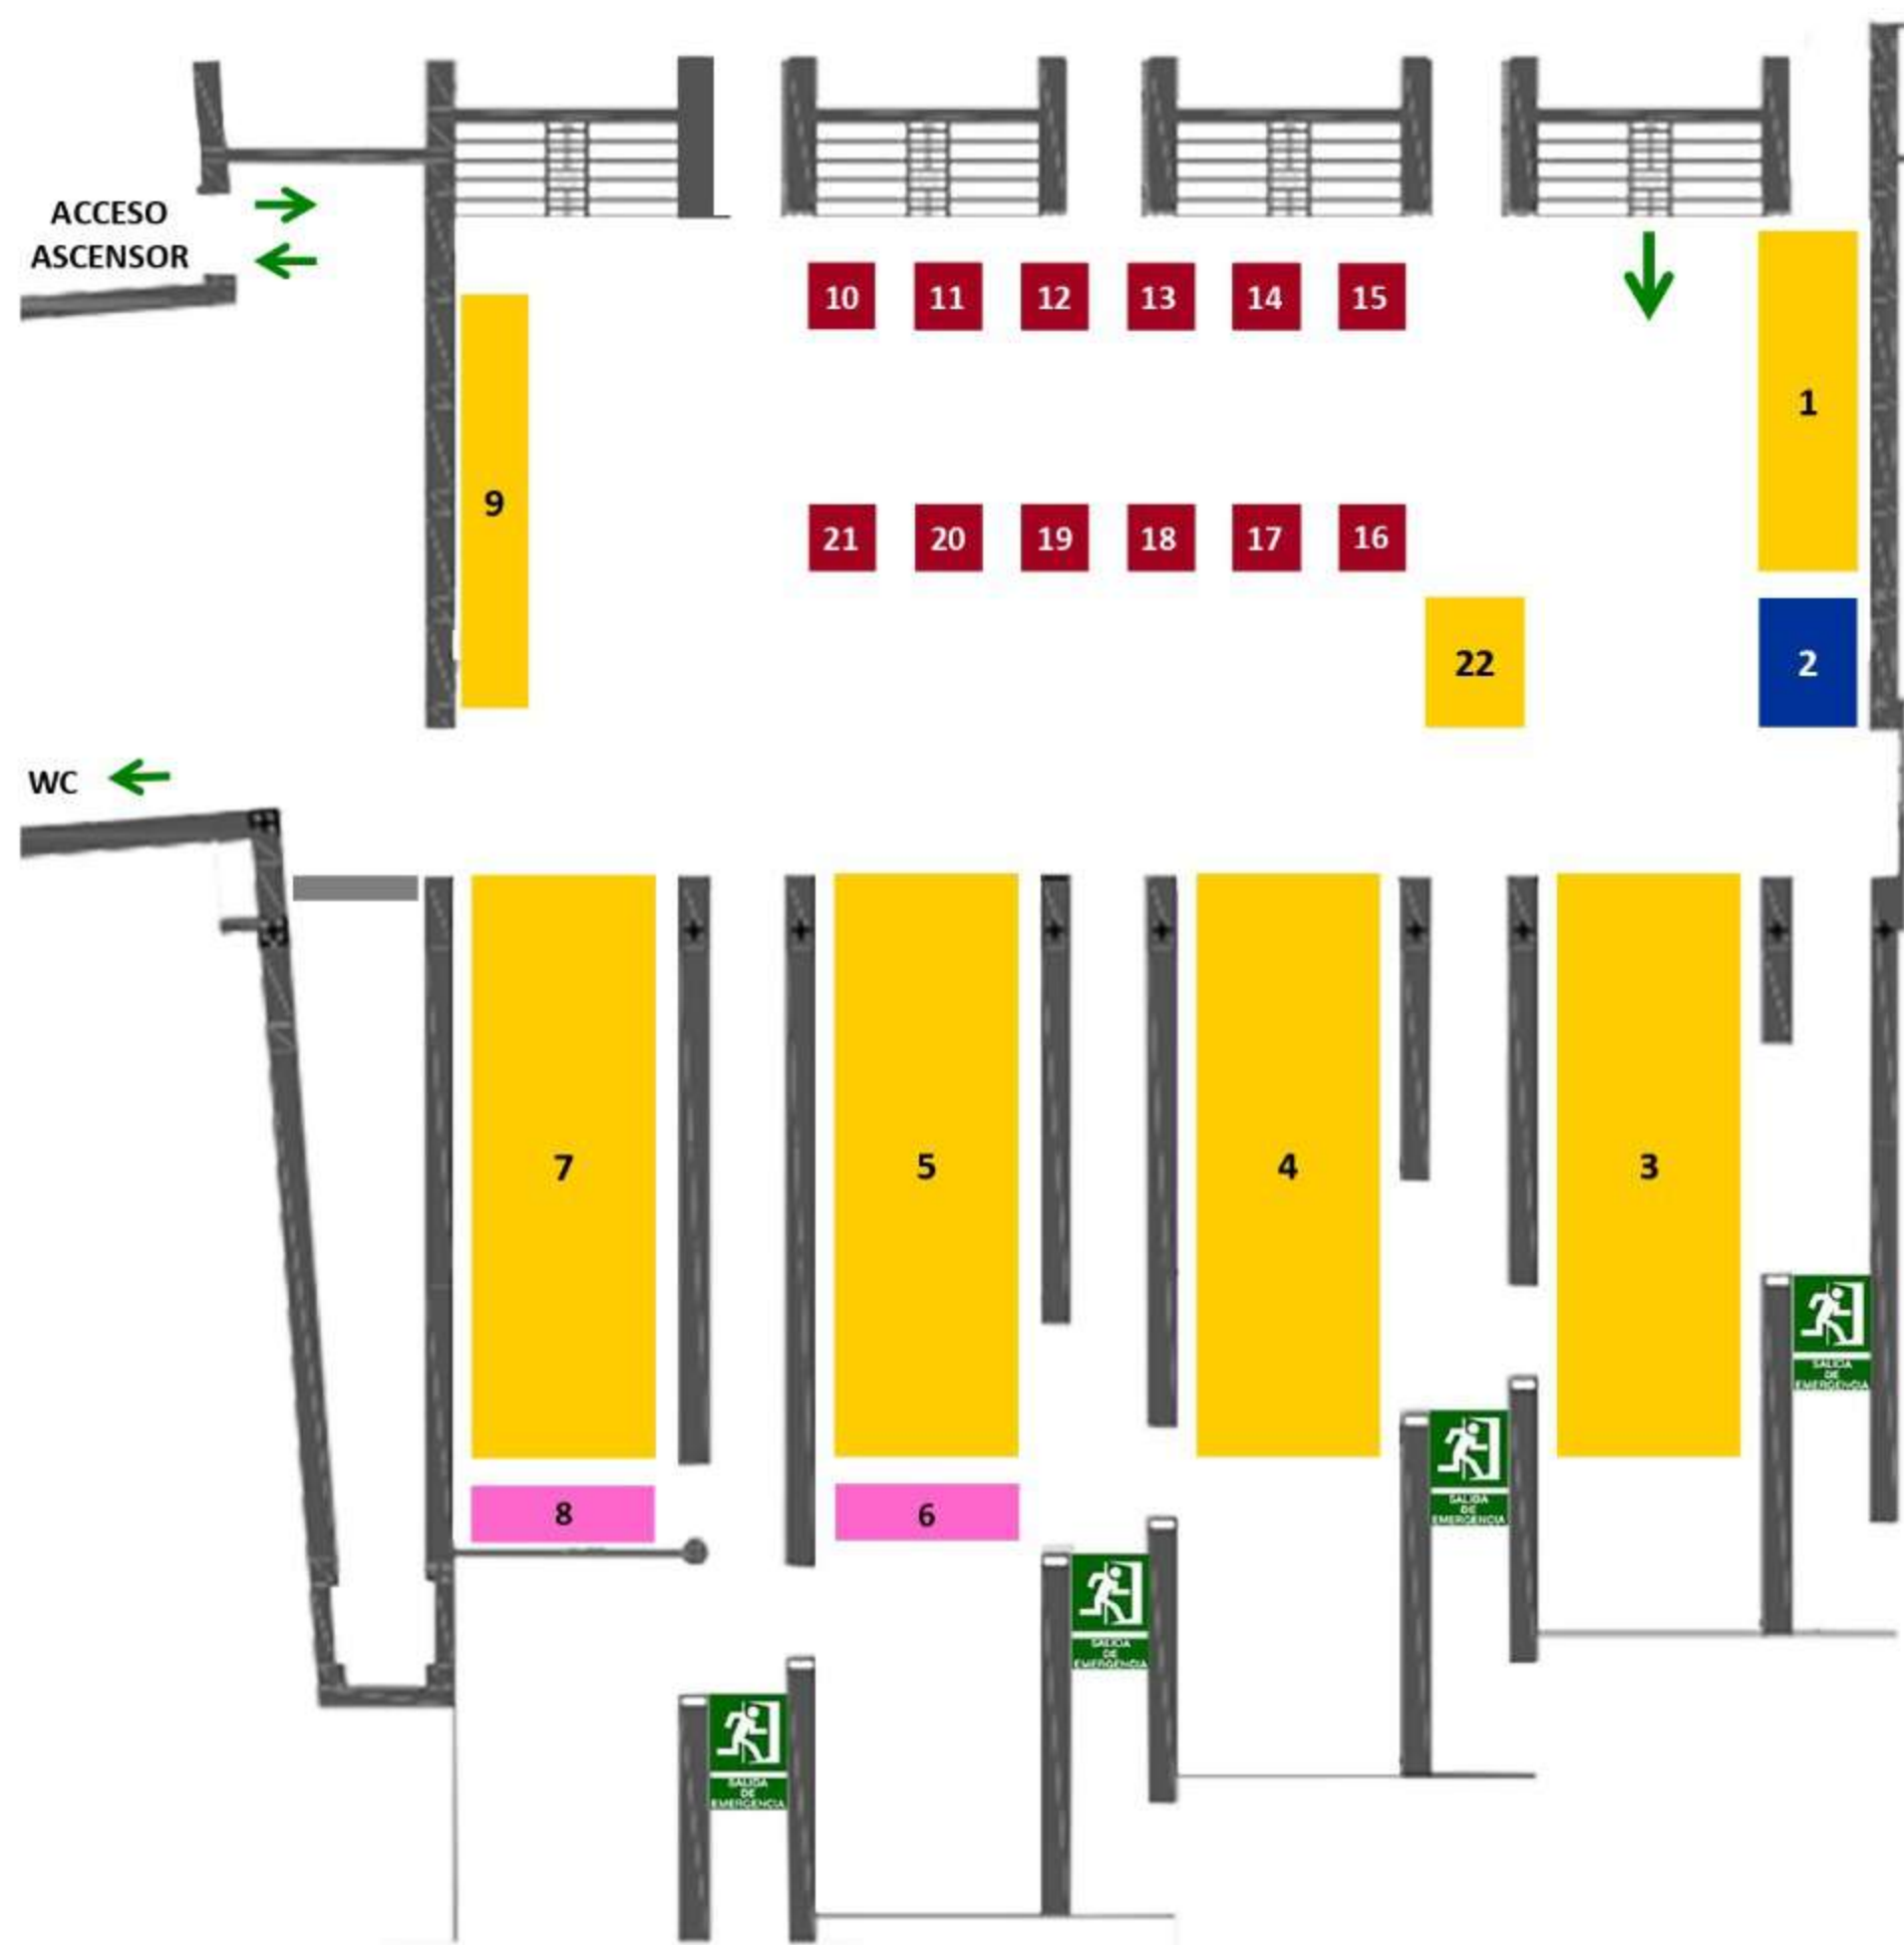

1. ZONA ONE PIECE (Comic Pau + One Piece Esp + D One 17)
3. ZONA REALIDAD VIRTUAL + CODE LEARN Escola de programació infantil
4. ZONA ARCADE
5. ZONA RETROGAMING
7. ZONA POKÉMON Y YU-GI-OH!
9. PHOTOCALL POKÉMON
22. ATELIER HANA (JUEGOS DE MESA "Els jocs de Kaiji")

2. FISIO FREAK

6. EXPOSICIÓN CONSOLAS VINTAGE
8. EXPOSICIÓN POKÉMON

ZONA INFLUENCERS

10. IELDUR
11. USAGIBUN + HIMEINK COSPLAY + AYAM XS
12. SHUTEN COS
13. BLUE UNICORN + DAIJOBU
14. ALOE VERA IS KAWAII + BEANIEWORM
15. HURONA ROLERA
16. WADE WILDER (Wade Otaku)
17. PETRUSKA + SANDRUXS
18. JACKWISE CLOWN
19. HITTEN & ENYA COSPLAY
20. ARMAND ENTRERI
21. OTK OTAKUS