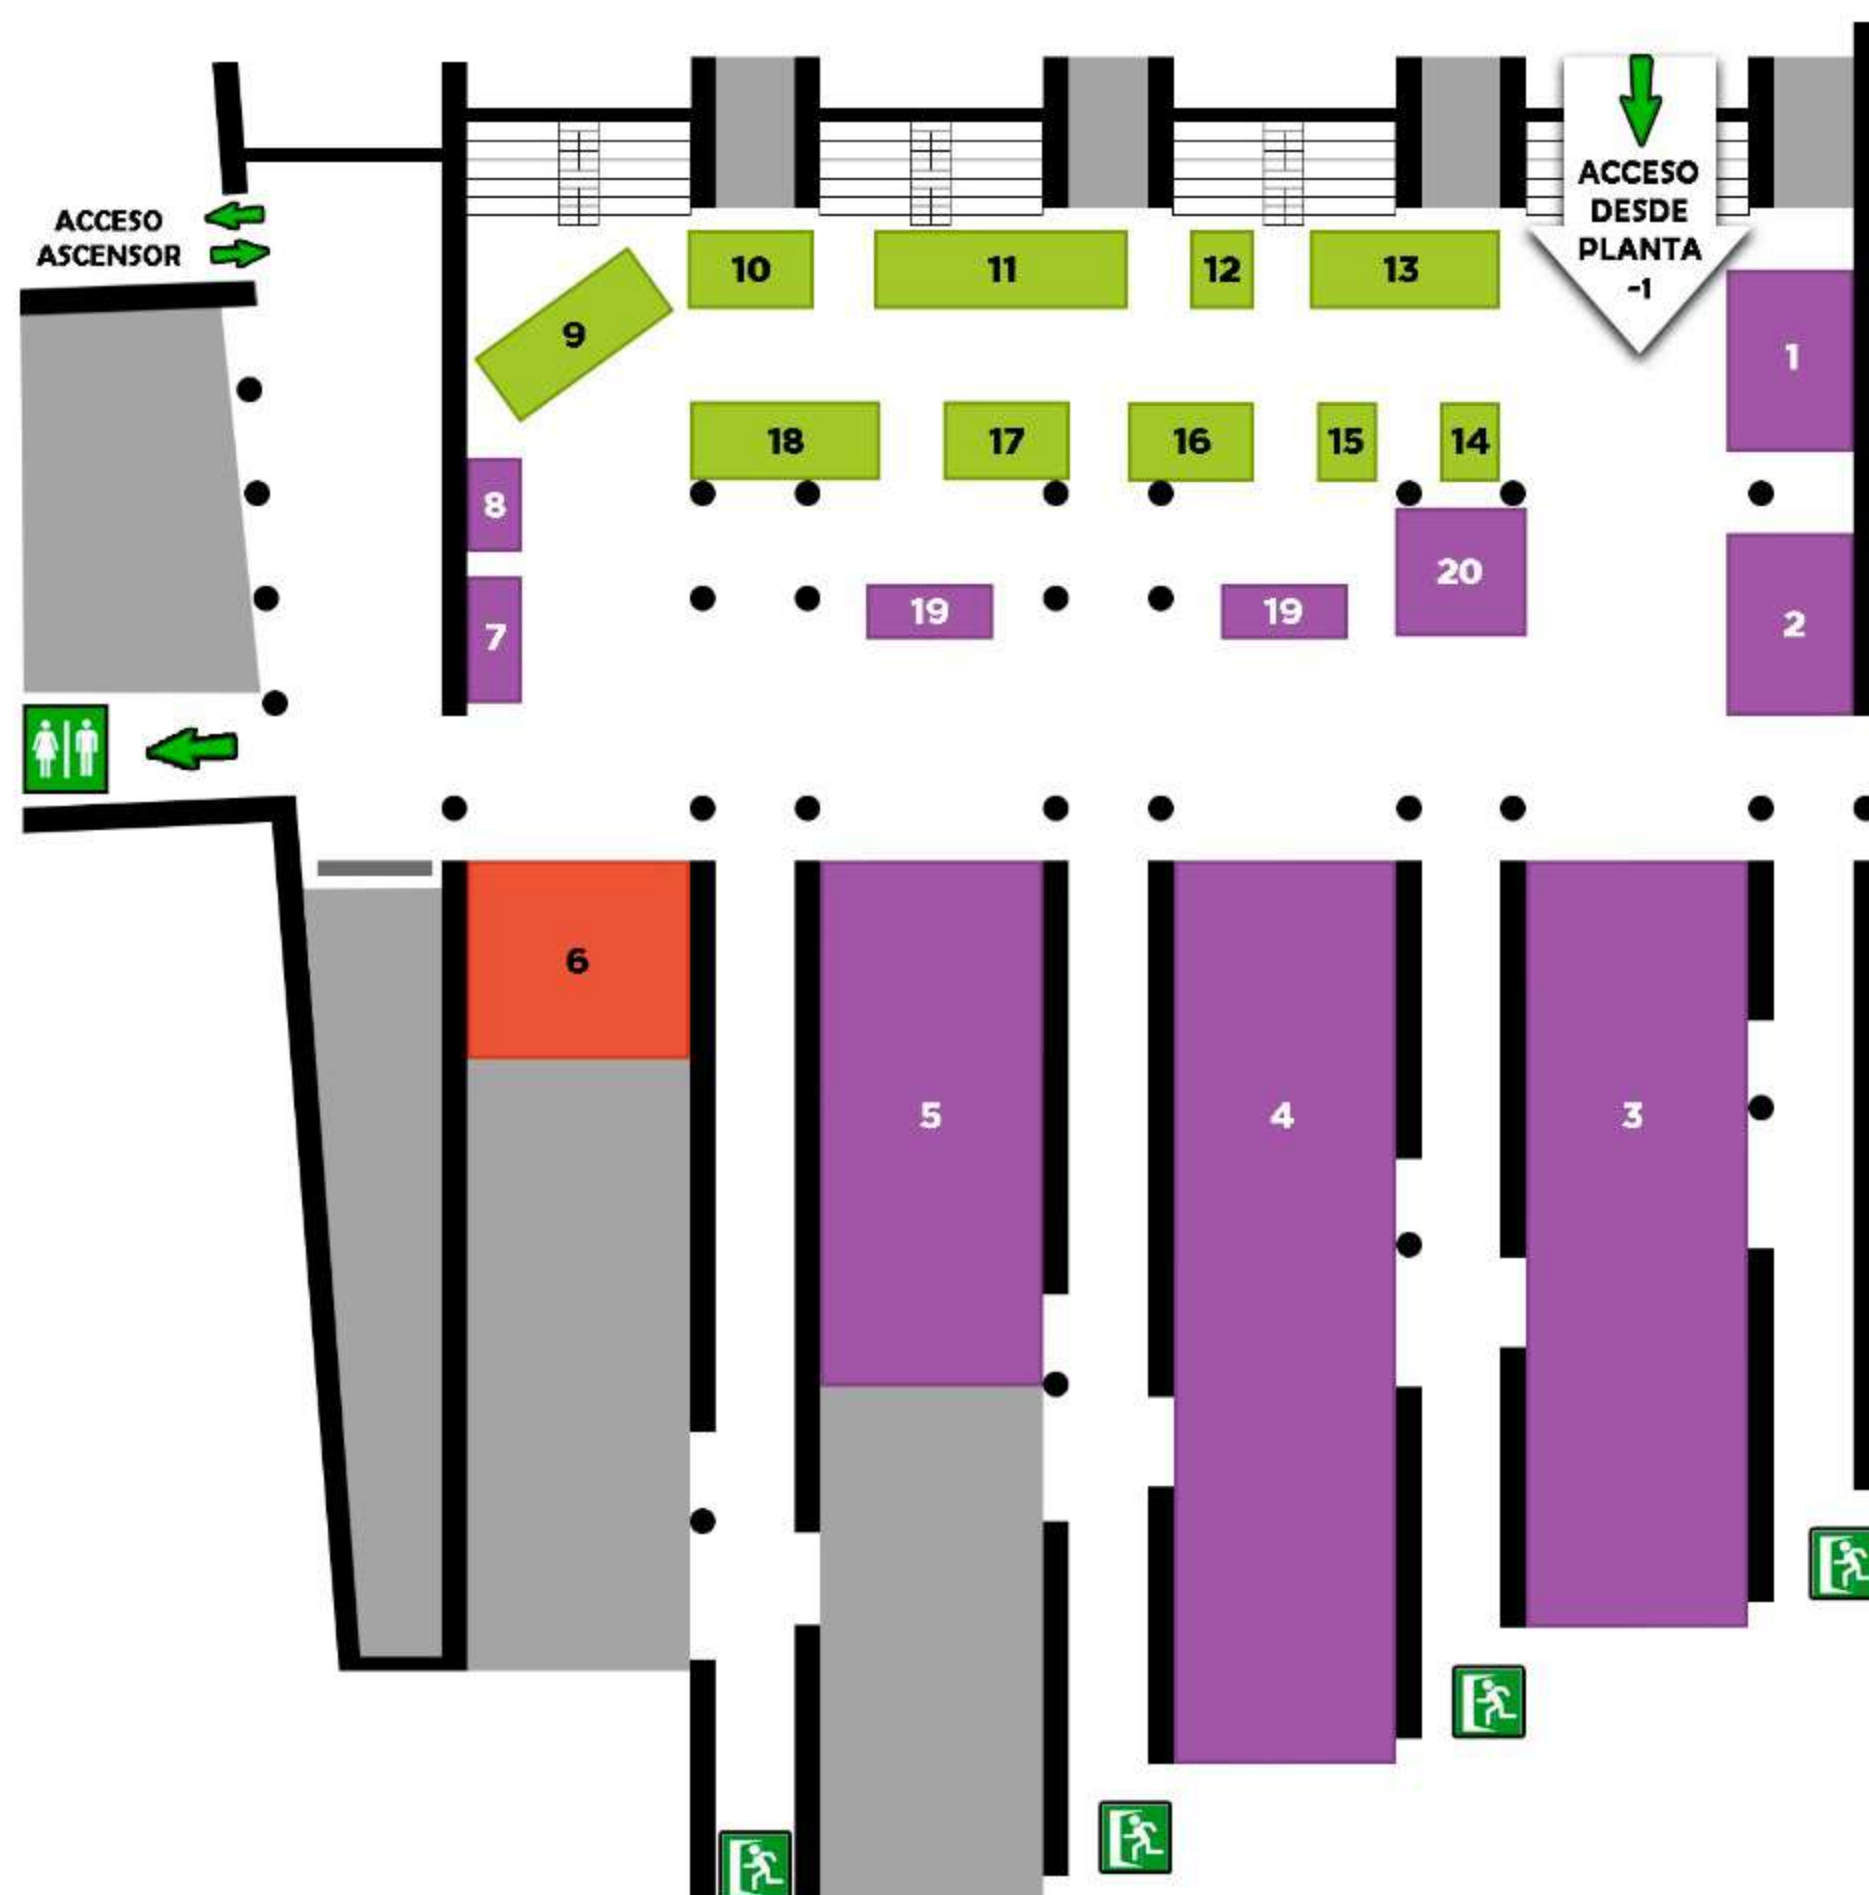

PABELLÓN 2

Palau de Congressos

TARRACO

タラッコ 漫画

MANGA

Planta -2

ZONA INTERACTIVA / ACTIVIDADES

- 1 FRAME GAMES
- 2 MIGHTY MEERKATS (Equipo de eSports)
- 3 ZONA ARCADE
- 4 ZONA JUEGOS DE MESA
YU-GI-OH!
POKÉMON
VARIOS DEVIR
- 5 ZONA REALIDAD VIRTUAL
GET UNREAL
- 7 PHOTOCALL 'KERO' (Sakura,
la Cazadora de Cartas)
- 8 PHOTOCALL 'EL ESPÍRITU
DEL BOSQUE' (La Princesa
Mononoke)
- 19 PHOTOCALLS
- 20 ESCOLA JOSO