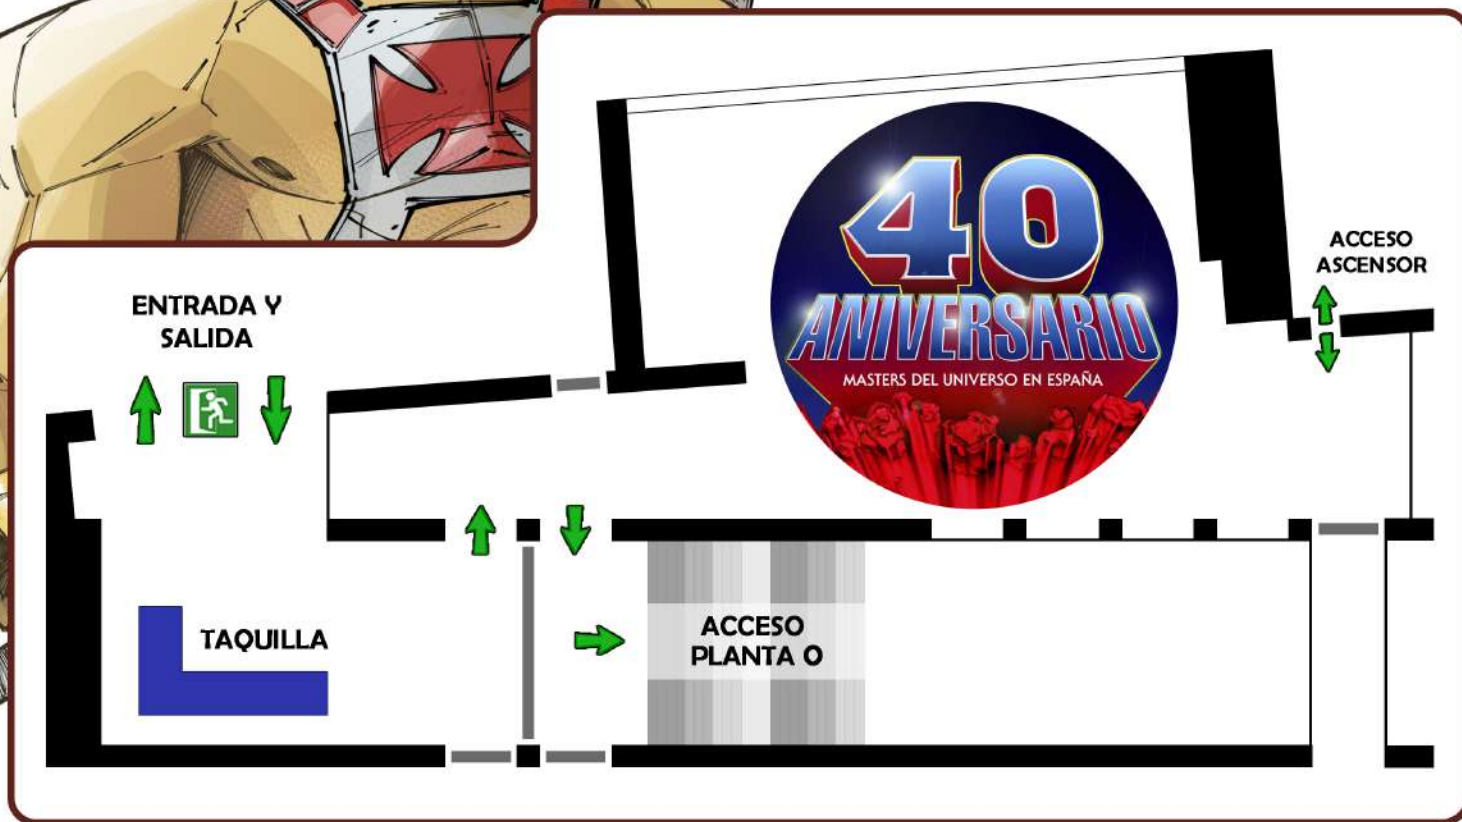

PABELLÓN 1 RECINTE FIRAL

ZONA PROMOCIONAL Y MERCHANDISING

- | | |
|--------------------------|------------------------------|
| 5 TESLA | 27 LA LLETRA NEGRA |
| 15 ETERNIA VINTAGE | 28 RETRO TOYS STORE |
| 16 EMLOI TOYS | 29 EDITORIAL CERBERO |
| 17 TRISTANT SHOP | 30 JAPAN ZONE |
| 18 YOTENIAUNO | 31 QUI'K |
| 19 N'ONLY GAMES | 32 PLANETA OTAKU RIPOLL |
| 20 MALLORCA GADGETS | 33 PLAYGAME |
| 21 KIKACHC | 34 ANIMECHOLLOS |
| 22 LEGEND OF FRIKI | 35 UNRATED COMICS |
| 23 OTAKU JAPAN STORE | 36 EL SEÑOR MIYAGI TARRAGONA |
| 24 PROTECTORES DEL PODER | 37 MASTER OF 8 BITES |
| 25 MONKEYWORLD13 | 38 SAY PATATA |
| 26 ARKADIA FANTASIA | |

STARRACO UNLIMITED

24 - 25 FEBRERO

40 ANIVERSARIO MASTERS DEL UNIVERSO

PHOTOCALLS Y DIORAMAS
ESTAND MUNDO MASTERS
ESTAND AXEL GIMÉNEZ
PROYECCIÓN VÍDEOS E IMÁGENES
EXPOSICIÓN FIGURAS Y MERCHAN
EXPOSICIÓN GRÁFICA
PODCAST