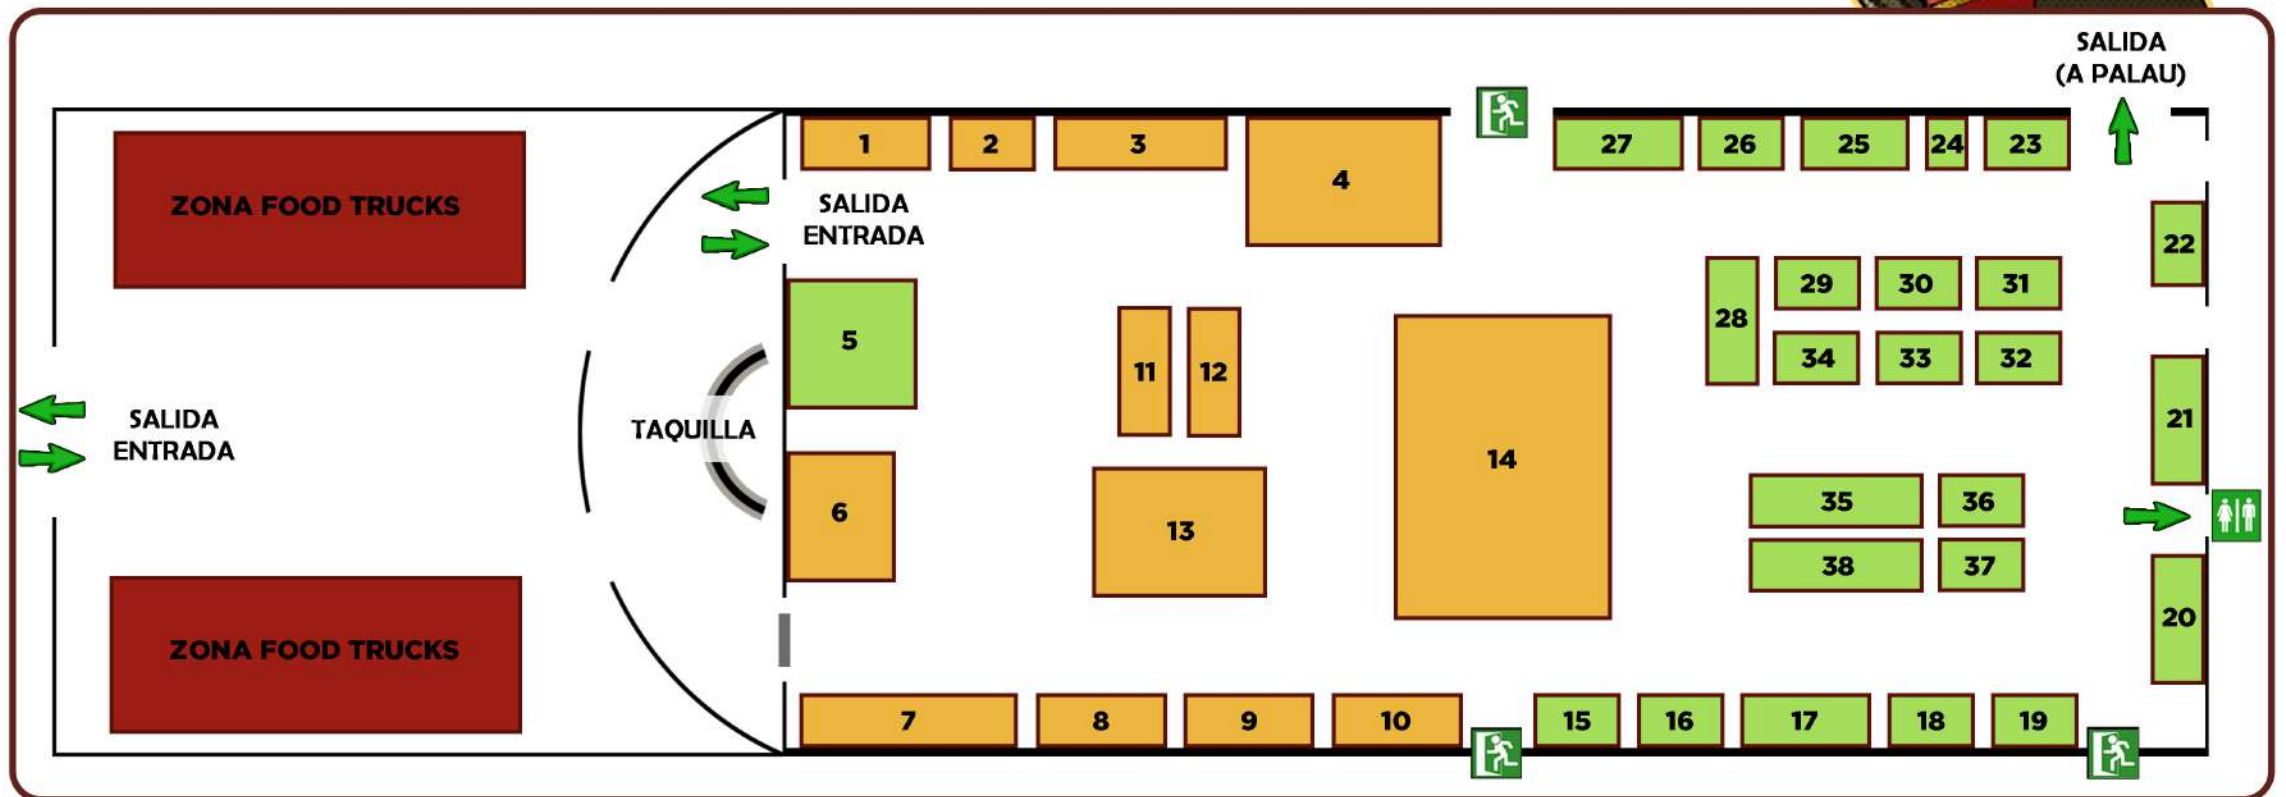

**24 - 25
FEBRERO**

**STARRACO
UNLIMITED**

**PLANOS
Y HORARIOS**

**ENTRADAS EN
ENTRADIUM.COM**

**PALAU FTRAL 1
DE CONGRESSOS
DE TARRAGONA**

24 - 25 FEBRERO

STARRACO UNLIMITED

ZONA INTERACTIVA / ACTIVIDADES