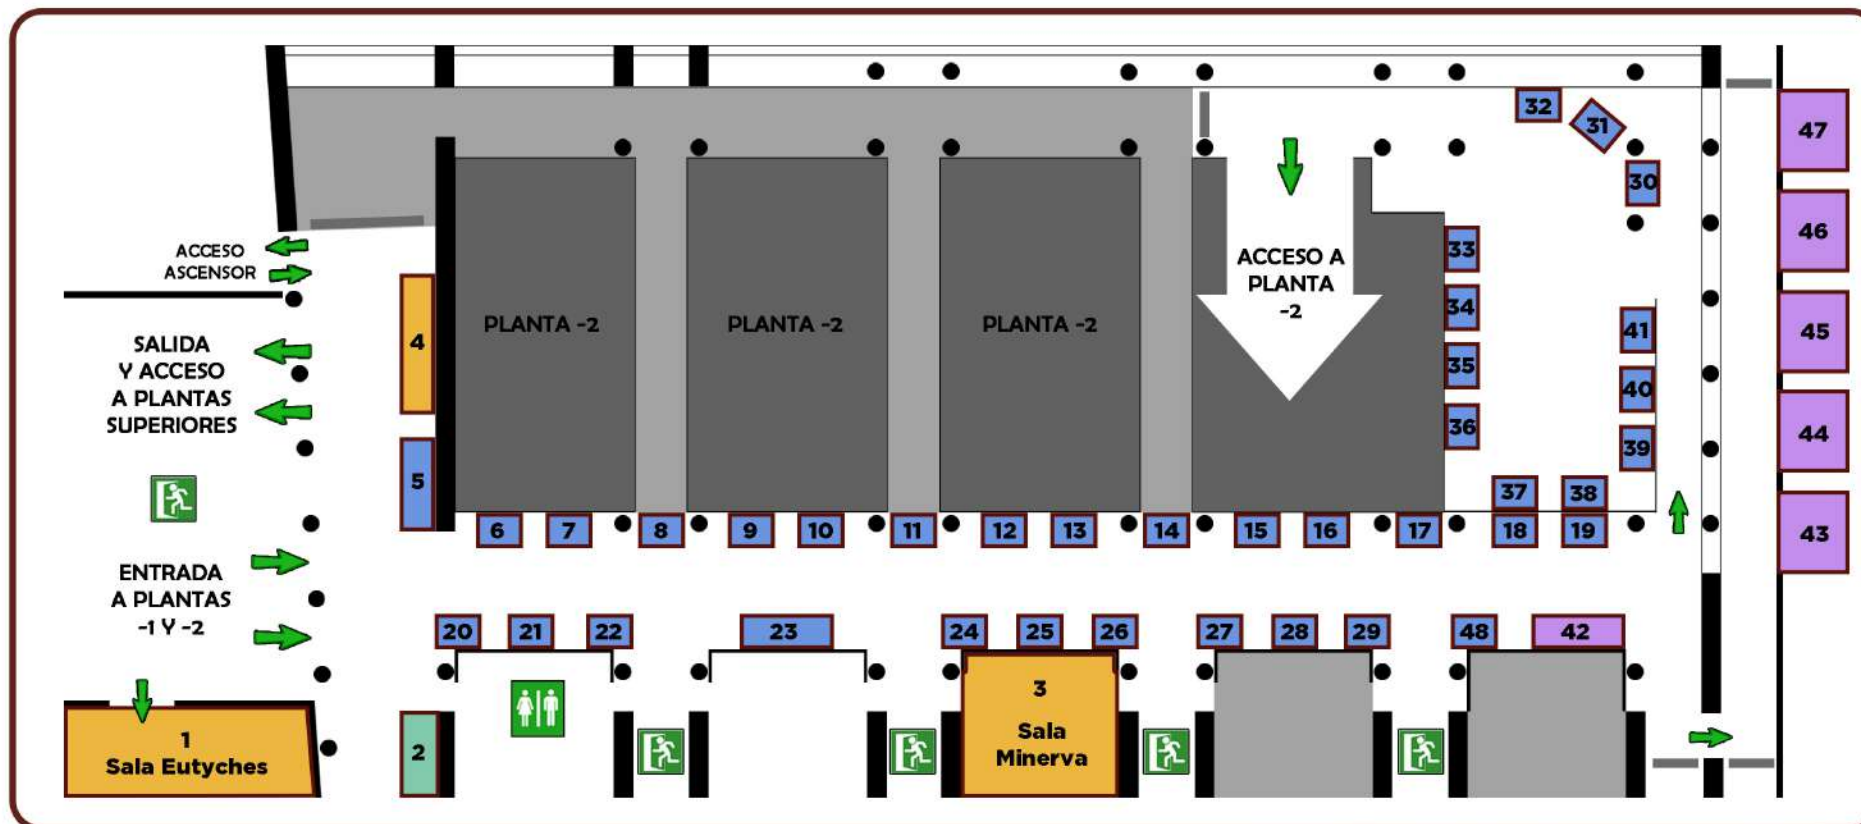

PABELLÓN 2

PALAU DE CONGRESSOS PLANTA 1

40 ANIVERSARIO MASTERS DEL UNIVERSO

PHOTOCALL GRAYSKULL

- ZONA INTERACTIVA / ACTIVIDADES**
- 1 ESCENARIO AUDITORI AUGUST
 - 2 CUENTROPÍA
 - 3 INSPIRINGBRICKS
 - 4 RAT DICE
 - 5 CAPUT DRACONIS
 - 6 LA PUÇA MAQUILLATGES
 - 7 DIVER MOU-T

PABELLÓN 2

PALAU DE CONGRESSOS PLANTA 0

24 - 25 FEBRERO

STARRACO UNLIMITED

ZONA INTERACTIVA / ACTIVIDADES

- 1 CHARLAS Y PRESENTACIONES
- 3 ZONA RELAX STAR WARS
PROYECCIÓN DE IMÁGENES BEHIND THE SCENES
- 4 PODCAST CONEXIÓN TATOOINE