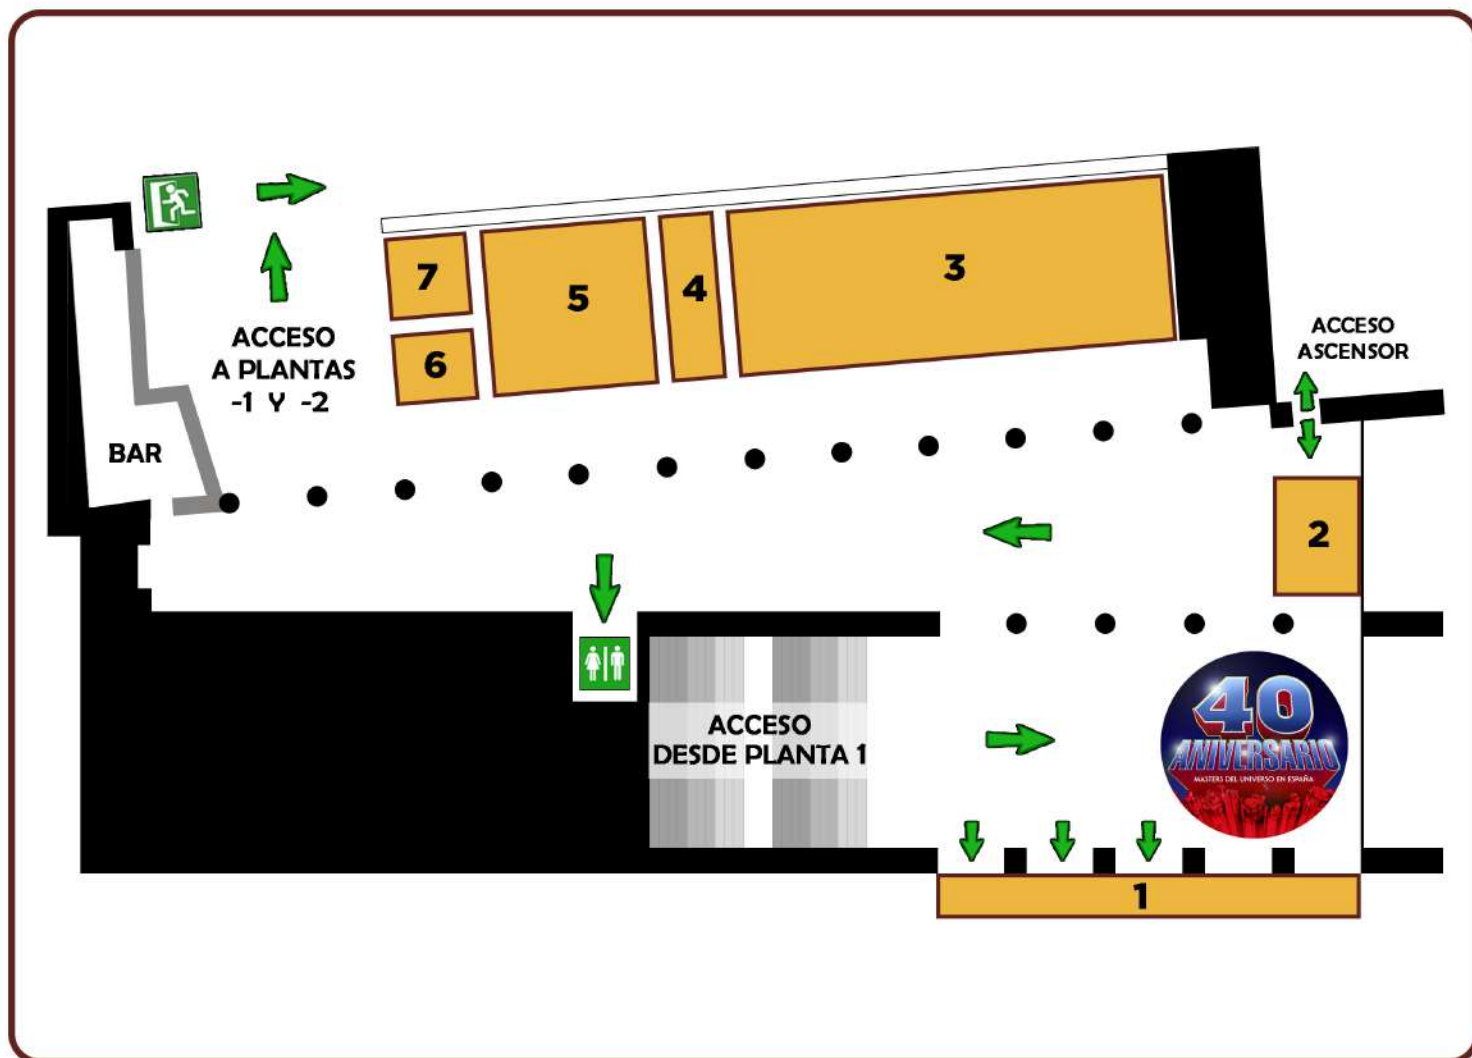

PABELLÓN 2

PALAU DE CONGRESSOS PLANTA 1

40 ANIVERSARIO MASTERS DEL UNIVERSO

PHOTOCALL GRAYSKULL

- ZONA INTERACTIVA / ACTIVIDADES**
- 1 ESCENARIO AUDITORI AUGUST
 - 2 CUENTROPÍA
 - 3 INSPIRINGBRICKS
 - 4 RAT DICE
 - 5 CAPUT DRACONIS
 - 6 LA PUÇA MAQUILLATGES
 - 7 DIVER MOU-T

PABELLÓN 2

PALAU DE CONGRESSOS PLANTA 0

24 - 25 FEBRERO

STARRACO UNLIMITED

ZONA INTERACTIVA / ACTIVIDADES

- 1 CHARLAS Y PRESENTACIONES
- 3 ZONA RELAX STAR WARS
PROYECCIÓN DE IMÁGENES BEHIND THE SCENES
- 4 PODCAST CONEXIÓN TATOOINE