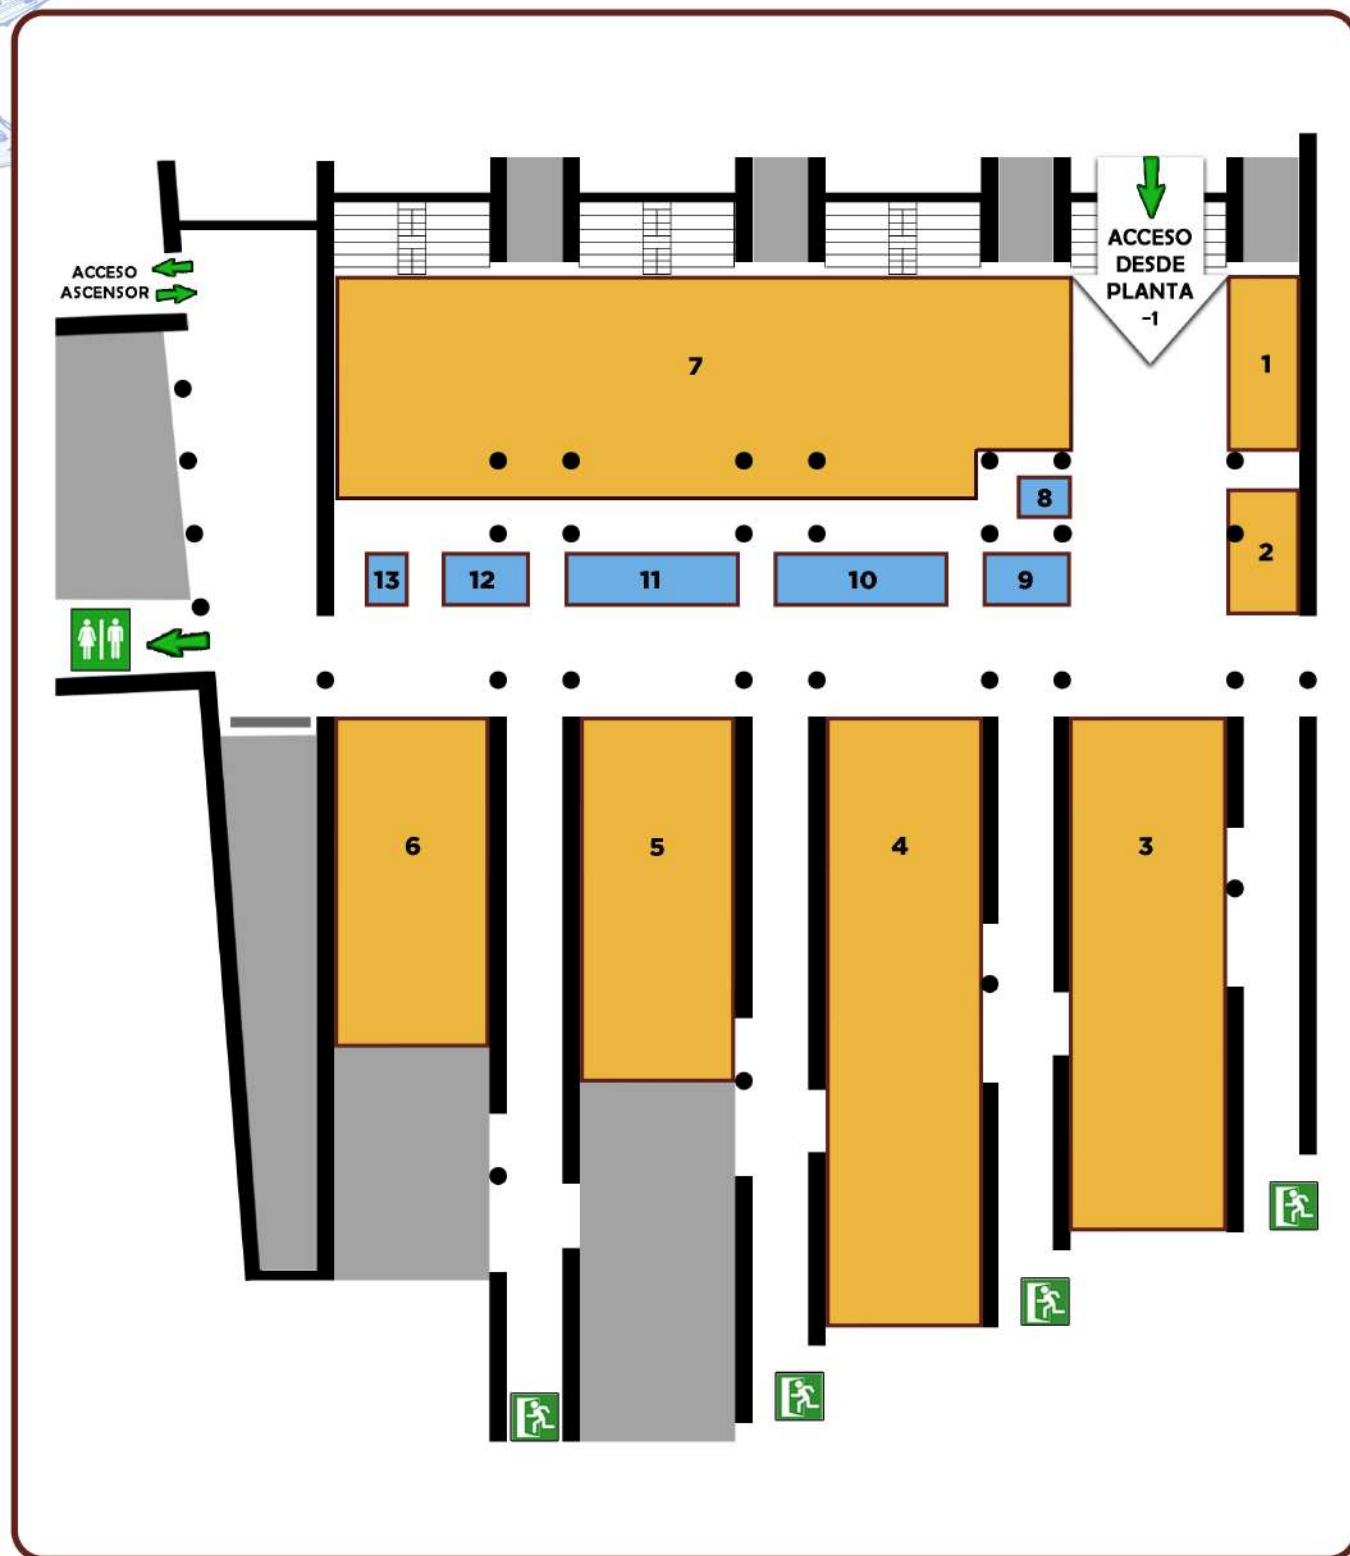

ZONA INTERACTIVA / ACTIVIDADES

- **1 TRONO BOBA FETT**
  Multiverso Props + Bounty Rangers
- **2 FISIO FREAK**
- **3 EL RINCÓN DEL GAMER**
- **4 RED HELL**
- **5 ZONA REALIDAD VIRTUAL**
  GET UNREAL
- **6 THE COLLECTORS SPAIN**
- **7 ACTIVIDADES LÚDICAS**
  Softcombat
  Arquería
  Duelo 1 contra 1 con armas Nerf

ZONA ASOCIACIONES BENÉFICAS

- **8 PUNT LILA**
- **9 ASPERCAMP**
- **10 SAN FILIPPO BCN**
- **11 SI JO PUC TU TAMBÉ**
- **12 SONS OF LILITH**
- **13 AFANOC**