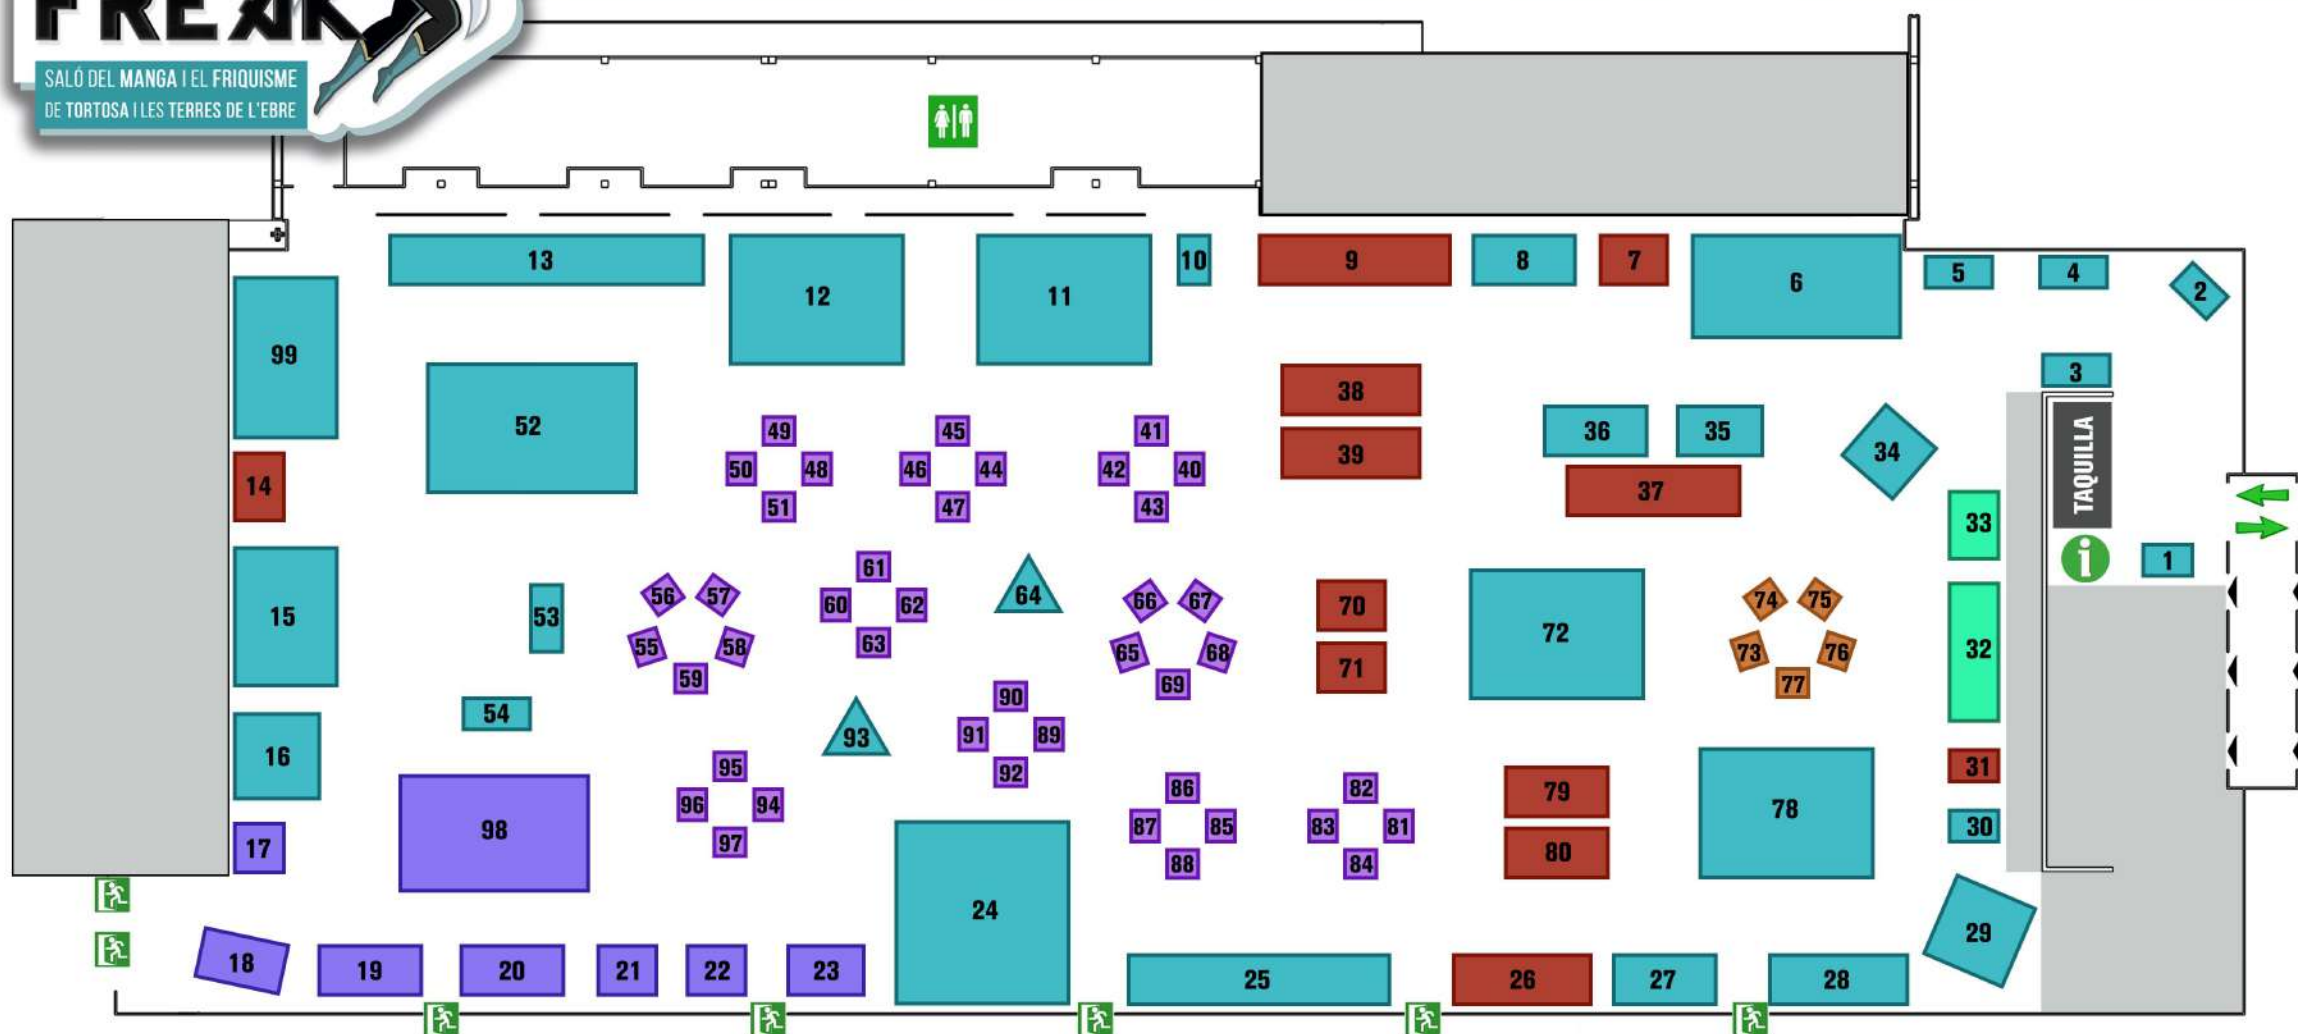

EBRE FREAK

SALÓ DEL MANGA I EL FRIQUISME
DE TORTOSA I LES TERRES DE L'EBRE

20 | 21 ABRIL

PAVELLÓ FIRAL DE
TORTOSA

PLÀNOL I HORARIS

SALÓ DEL MANGA I EL FRIQUISME
DE TORTOSA I LES TERRES DE L'EBRE

ZONA INTERACTIVA / ACTIVITATS

FOOD TRUCKS

- 17 PINGU CAT CAFE
- 21 WE LOVE ASIA
- 18 EL REY DEL CHURRO
- 22 DELÍCIAS BRIOX
- 19 JOELAN
- 23 LA MAGIA DE LOS SABORES
- 20 CAFE CHROME
- 98 ZONA PÍCNIC

ZONA ASSOCIACIONS BENÈFIQUES

- 32 AVANTEBRE
- 33 ATEATE

**EBRE
FREAK**

SALÓ DEL MANGA I EL FRIQUISME
DE TORTOSA I LES TERRES DE L'EBRE

**DISSABTE
20 ABRIL**

HORARIS

ESCENARI

10:00 A 10:45 H	DJ LUIGGI LIGHTS	SESSIÓ DE BENVINGUDA
10:45 A 11:45 H	NIJIGEN BAND	CONCERT COVERS ANIME
12:00 A 12:30 H	RISE OF RONIN	PRESENTACIÓ DE LLIBRE, AMB ANDREA MANFREDINI
12:45 A 13:45 H	AIRIS DOLLS	EXHIBICIÓ I MASTERCLASS DE J-POP I ANIME
15:15 A 16:00 H	C-OSMOS	CONCERT J-POP
16:00 A 16:45 H	KIRARA PROJECT	EXHIBICIÓ DE BALL ODORITE J-POP
17:00 A 18:30 H	JOSE POSADA	XERRADA ACTOR DE DOBLATGE
18:30 A 19:15 H	MEIMEI IDOL	CONCERT
19:30 A 20:00 H	DJ LUIGGI LIGHTS	SESSIÓ DE COMIAT

ZONA GAMING EL RINCÓN DEL GAMER

12:00 A 13:00 H	TORNEIG STREET FIGHTER 6
16:00 A 17:00 H	TORNEIG EA SPORTS FC 24

EBRE FREAK

SALÓ DEL MANGA I EL FRIQUISME
DE TORTOSA I LES TERRES DE L'EBRE

DIUMENGE 21 ABRIL